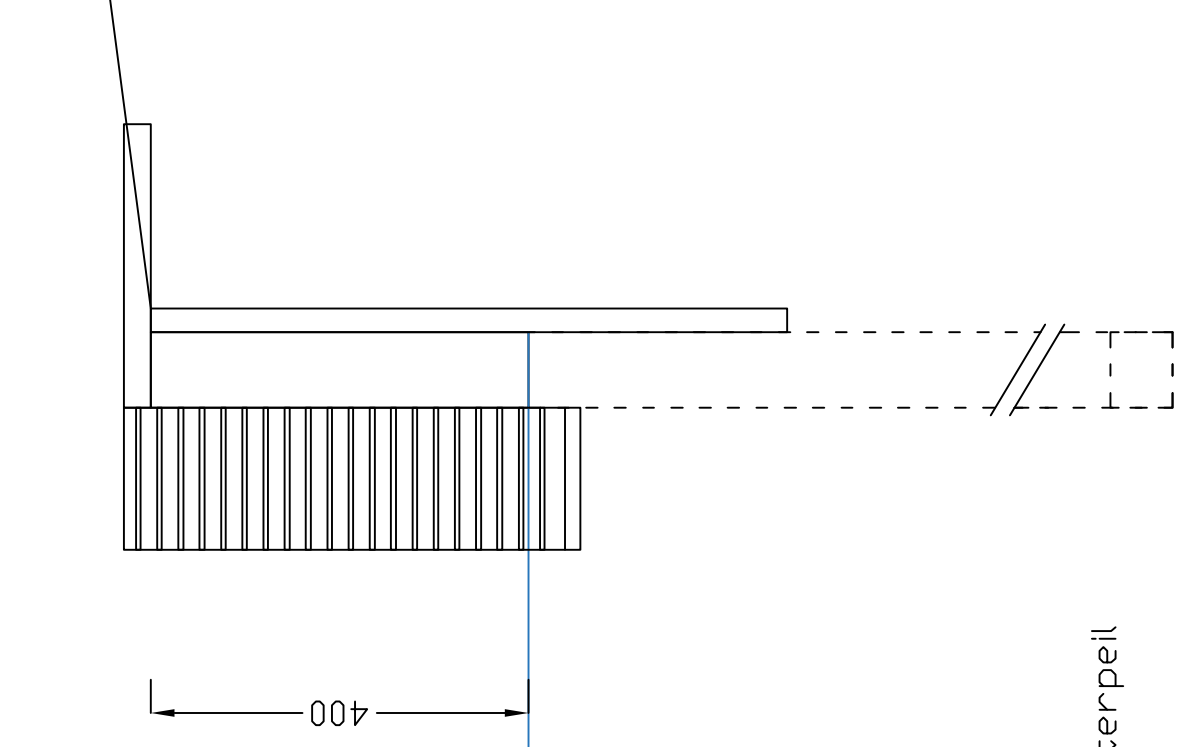

FAUNATRAP HIP Groen  
tot 400mm

Laagste waterpeil

Laagste waterpeil

60°