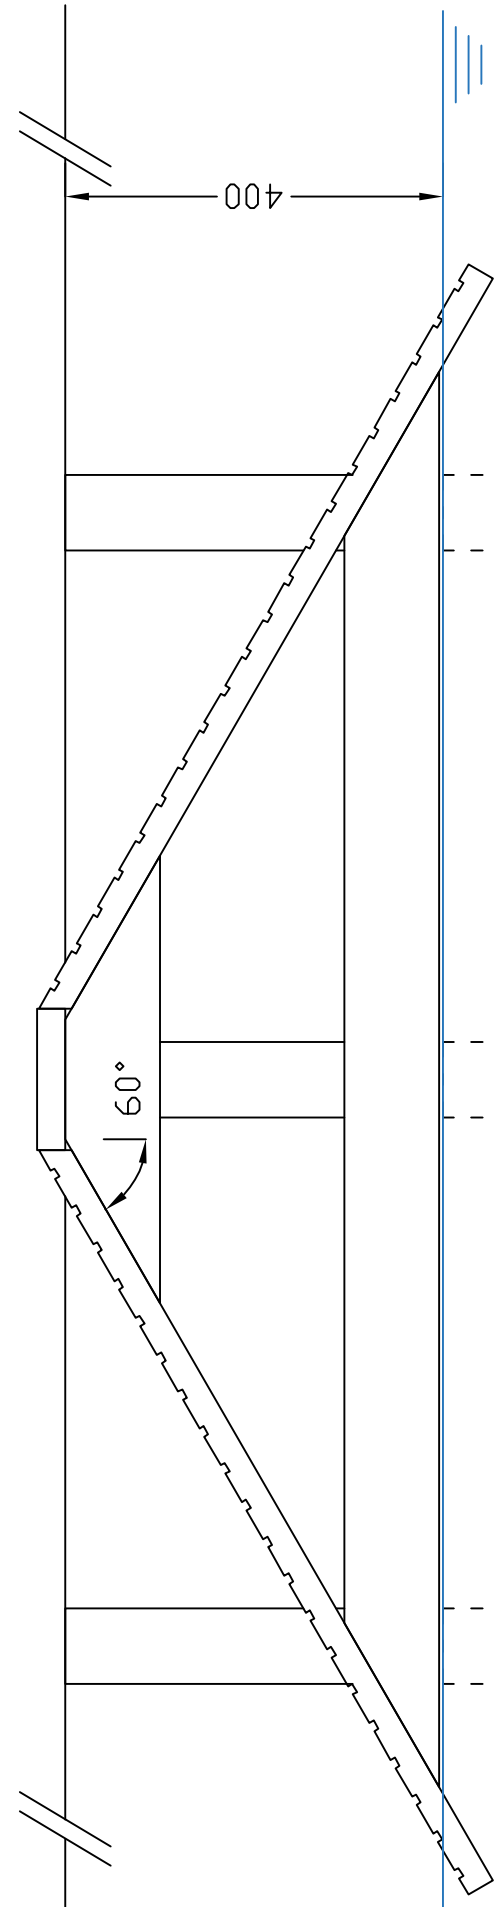

FAUNATRAP HIP Groen  
tot 400mm

Laagste waterpeil

Laagste waterpeil

60°