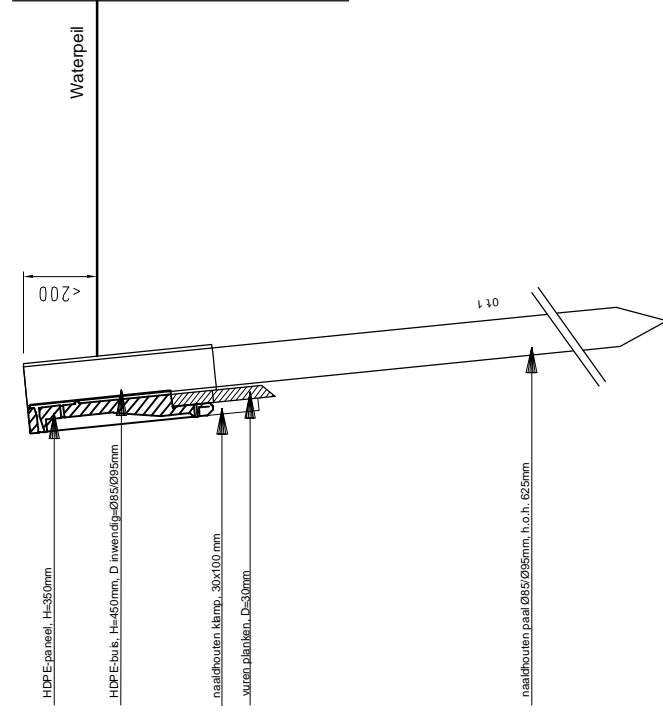

HIP-Groen® beschoeiing type Gouda

- Schothoogte op tekening 600mm.
- Andere schothoogte: meer of minder naaldhouten planken