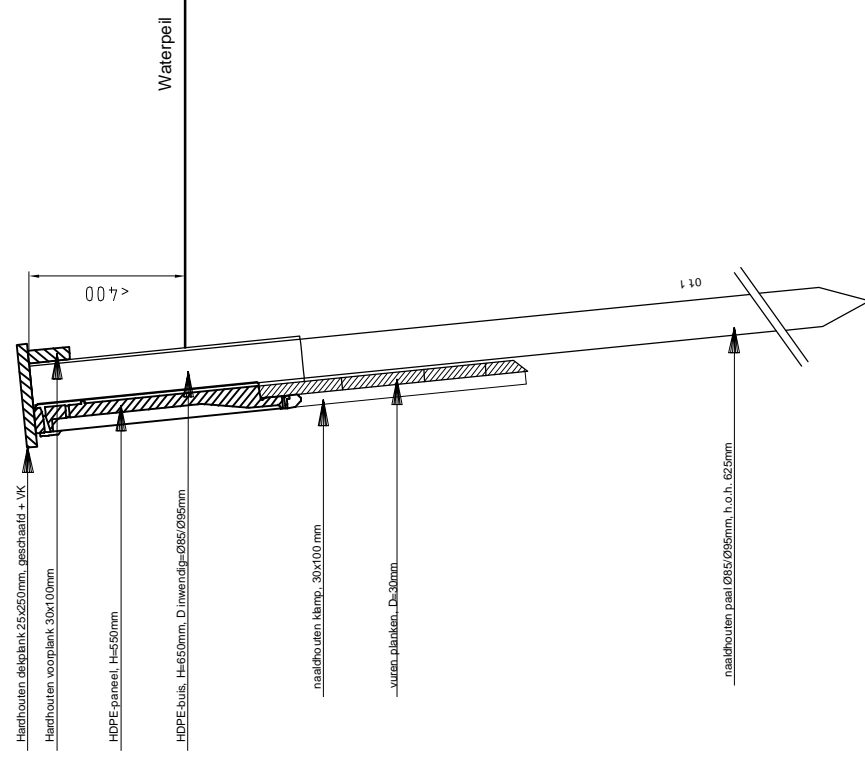

HIP-Groen® beschoeiing type Delfland met hardhouten afwerking

- Schothoogte op tekening 1200mm.
- Andere schothoogte: meer of minder naaldhouten planken